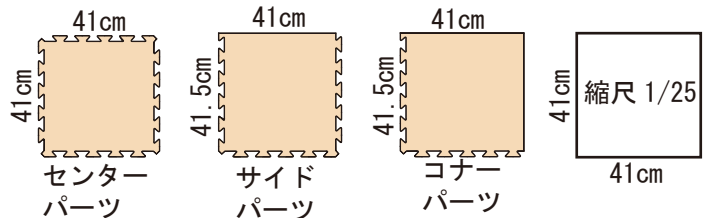

コルクマットレイアウト用紙

メモ

コルク屋本舗

TEL 076-274-3378 FAX 076-274-7851
info@tera-jp.com